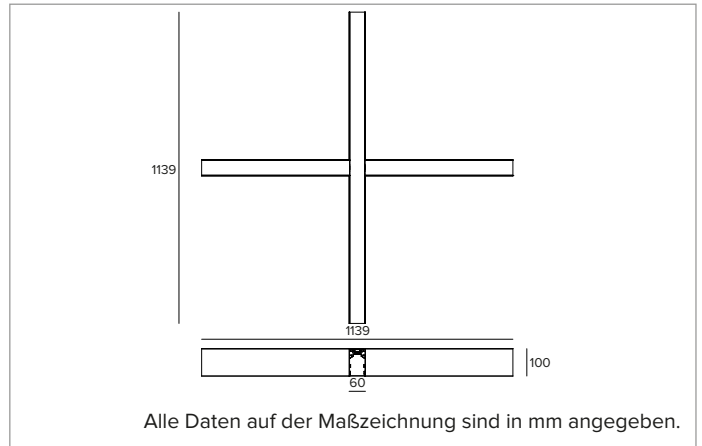

1T7389 | LOGICO System - Decken/Pendelleuchte - Blindmodul

Blindmodul für die Systeminstallation als Decken- oder Hängeleuchte

MECHANISCHE MERKMALE

Lineares Gehäuse aus lackiertem extrudiertem Aluminium.

Farbe und Oberfläche: Kreideweiß

Abmessungen: AxBxH=1139x1139x100mm

Gewicht: 4,7Kg

Version: X- VERBINDER

Schutzart: IP20

ELEKTRISCHE MERKMALE

Einschließlich Zuleitungen für eine Durchgangsverdrahtung (max. 2,0kW bei Deckenanbau-; max. 0,6kW bei Pendelmontage).